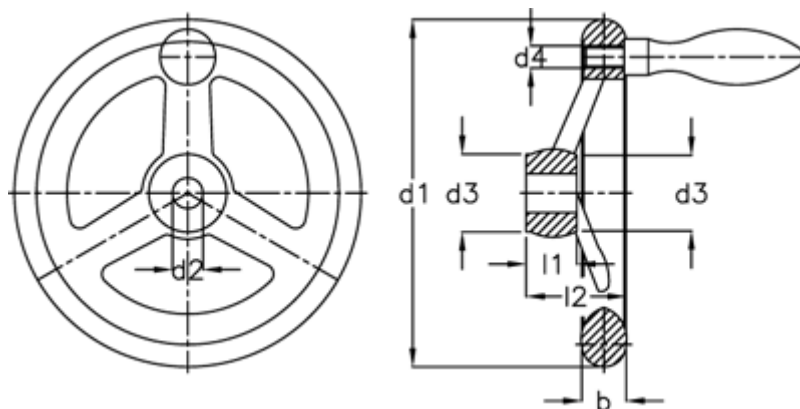

Varenummer: 20309358
Beskrivelse: E+G Håndhjul
DIN 950-GG-500-K36-D

Mål

Antal eger = 5
b = 34
d1 = 500
d2 H7 = 36
d3 = 78
d4 = M 12
Håndtag Ø = 32
l1 = 45

l2 = 72